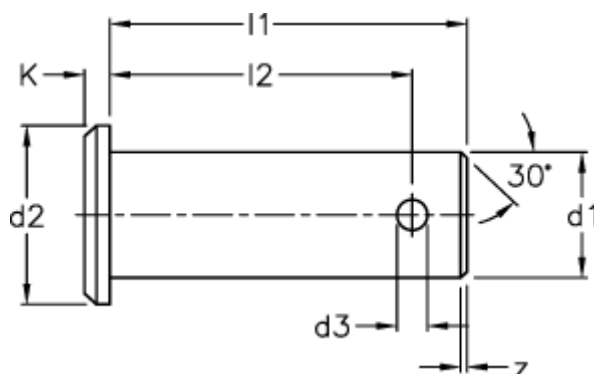

Article number: 1405625

Description: KLEE Bolt BNL 25x67x59
Steel, zinc plated, DIN 1434

Measures

d1 h11	= 25
d2	= 34
d3 h14	= 6.3
K	= 5.5
l1 js 15	= 67
l2 +0,5	= 59.0
Weight (g)	= 266
z	= 1.5